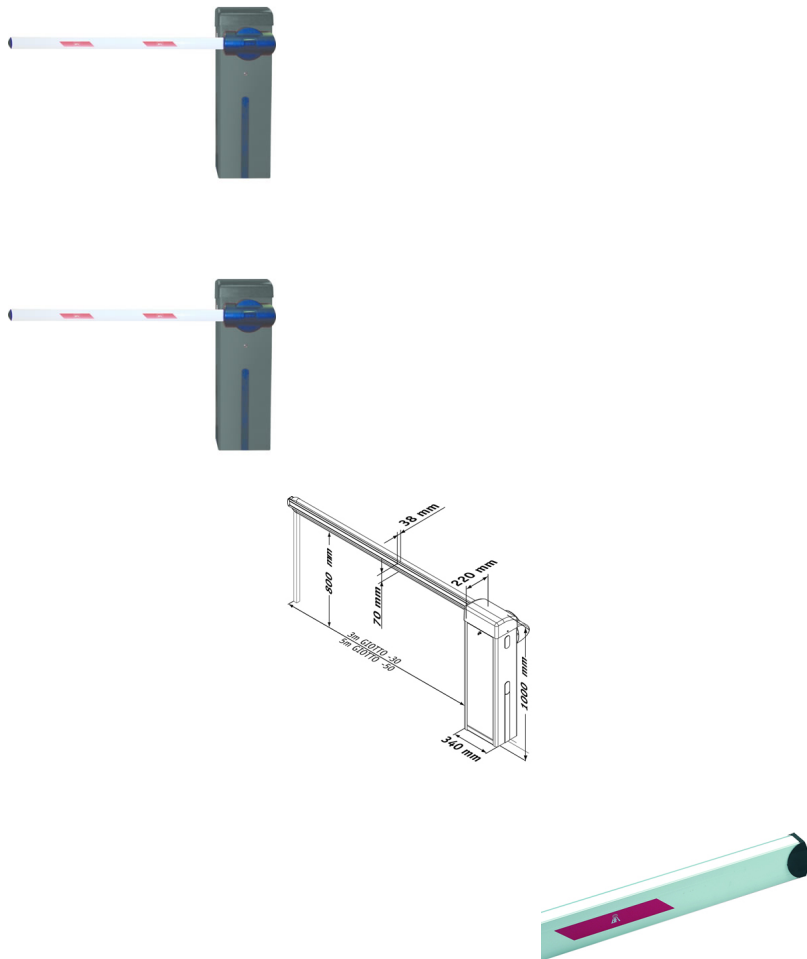

## GIOTTO 50 BT Schrankenbaum-Rechteckprofil

Elektromechanische 24 V-Schranke für den intensiven Gebrauch bis max. 5 m Absperrbreite.

Bewertung: Noch nicht bewertet

**Preis:**

Brutto-Verkaufspreis: 1.949,24 €

## Beschreibung

Elektromechanische 24 V-Schranke für den intensiven Gebrauch bis max. 5 m Absperrbreite. Komplett mit eingebauter und vorverdrahteter Motorsteuerung mit Display, integriertem Funkempfänger und 5-m-Schrankenbaum aus Aluminium. Endschalersystem mit elektronischer Anpassung (Bereich BT), was die Installation schneller macht und eine maximale Präzision der Bewegung sichert.

## Technische Daten

Steuerung: LIBRA C G  
Stromversorgung: 230 V  
Motorstromversorgung: 24 V  
Leistungsaufnahme 250 W  
Öffnungs- oder Schließzeit: 8 Sek.  
Art der Endschaltung: elektronisch auf/zu  
Verlangsamung: regulierbar  
Quetschschutz: Encoder  
Blockierungsart: mechanisch  
Not-Entriegelung: beiliegender Schlüssel  
Nutzungsgrad: intensiv  
RAL-Farben: RAL 7015 (pulverbeschichtet)